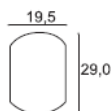

Passer i hullbildet til en Ruko 5207

TrioVing standard			TrioVing system				
508	d12	d12+	S10	S10+	dp	dp+	dp Cliq
5869			1077		4977		8977

Sylinder XX63