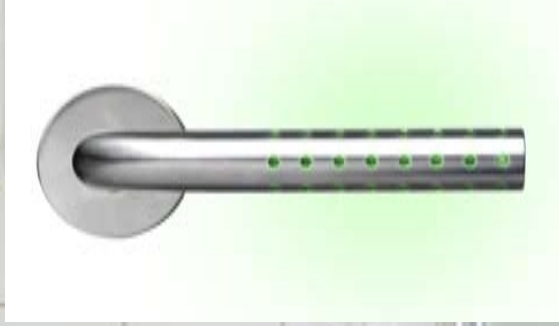

Topp kvalitet tvers igjennom

Med materiale og overflate i syrefast, rustfritt stål av høyeste kvalitet (AISI 316L), er TrioVing Line et trygt valg. Serien egner seg for både inn- og utvendig bruk. En konstruksjon med nålelager plassert på vriderhalsen minsker friksjon og gir god mekanisk bevegelse.

:RE: Klassisk tidløs

Utformet med en spenstig bue og egner seg spesielt i klassiske miljøer.

:RE: er en stilig og funksjonell dørvrider som ligger godt i hånden.

:MI: Hverdagselganse

Den avrundede dråpeformen løser opp geometrien og gir :MI: en mykhet, som både er elegant og vennlig.

:MI: gir den perfekte match til innredninger hvor kantene skal være avrundede, og detaljene understreker naturlig eleganse i hverdagen.

:DO:RE:MI:

BY ARKITEMA

:MI:

Brighthandle – et lysende grep

Brighthandle Dot og Brighthandle Line

Elegant særpreg

Brighthandle er laget i en kombinasjon av rustfritt stål og transparent kunststoff. Finnes i flere varianter, både med batteridrift og for fast tilkobling av strøm (online). Leveres som sett med knappvrider og skilt for ulike låser og dørtykkelser. Brighthandle kan leveres med nålelager for bruk sammen med TrioVing Line skilt, se s 6-7.