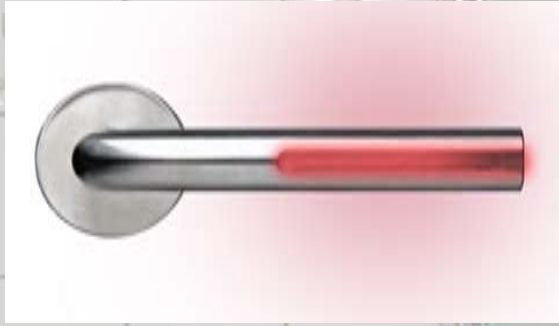

Topp kvalitet tvers igjennom

Med materiale og overflate i syrefast, rustfritt stål av høyeste kvalitet (AISI 316L), er TrioVing Line et trygt valg. Serien egner seg for både inn- og utvendig bruk. En konstruksjon med nålelager plassert på vriderhalsen minsker friksjon og gir god mekanisk bevegelse.

:RE: Klassisk tidløs

Utformet med en spenstig bue og egner seg spesielt i klassiske miljøer.

:RE: er en stilig og funksjonell dørvrider som ligger godt i hånden.

:MI: Hverdagselganse

Den avrundede dråpeformen løser opp geometrien og gir :MI: en mykhet, som både er elegant og vennlig.

:MI: gir den perfekte match til innredninger hvor kantene skal være avrundede, og detaljene understreker naturlig eleganse i hverdagen.

:DO:RE:MI:

BY ARKITEMA

:MI:

Brighthandle – et lysende grep

Brighthandle Dot og Brighthandle Line

Elegant særpreg

Brighthandle er laget i en kombinasjon av rustfritt stål og transparent kunststoff. Finnes i flere varianter, både med batteridrift og for fast tilkobling av strøm (online). Leveres som sett med knappvrider og skilt for ulike låser og dørtykkelser. Brighthandle kan leveres med nålelager for bruk sammen med TrioVing Line skilt, se s 6-7.