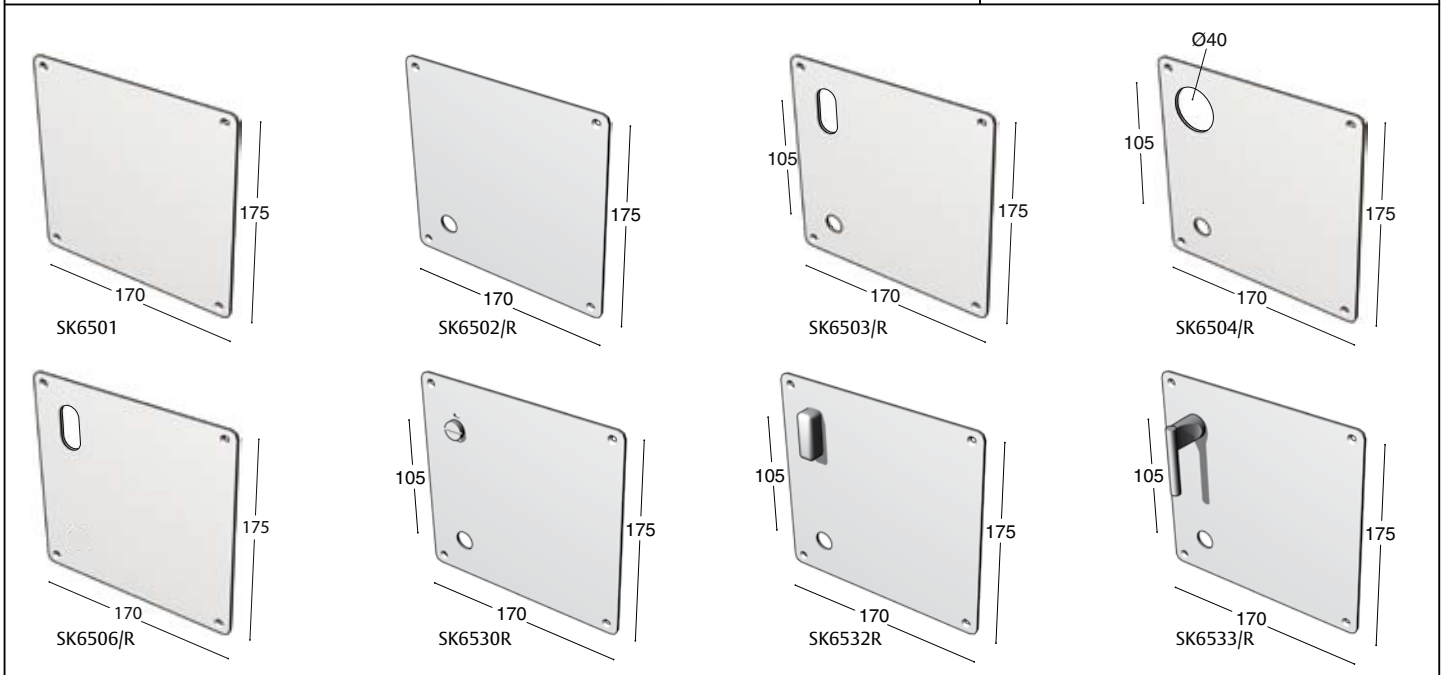

VR0319

VR0419 for smalprofil

:DO:

:RE:

:DO:RE:MI:-serien

:DO:RE:MI:-serien består av tre design-vridere som hver har sin særegne form.
:DO:, :RE: eller :MI: kan skape den ideelle helhetsløsningen på dører innen forskjellige arkitektoniske stilarter – både ved rehabilitering og nybygg.