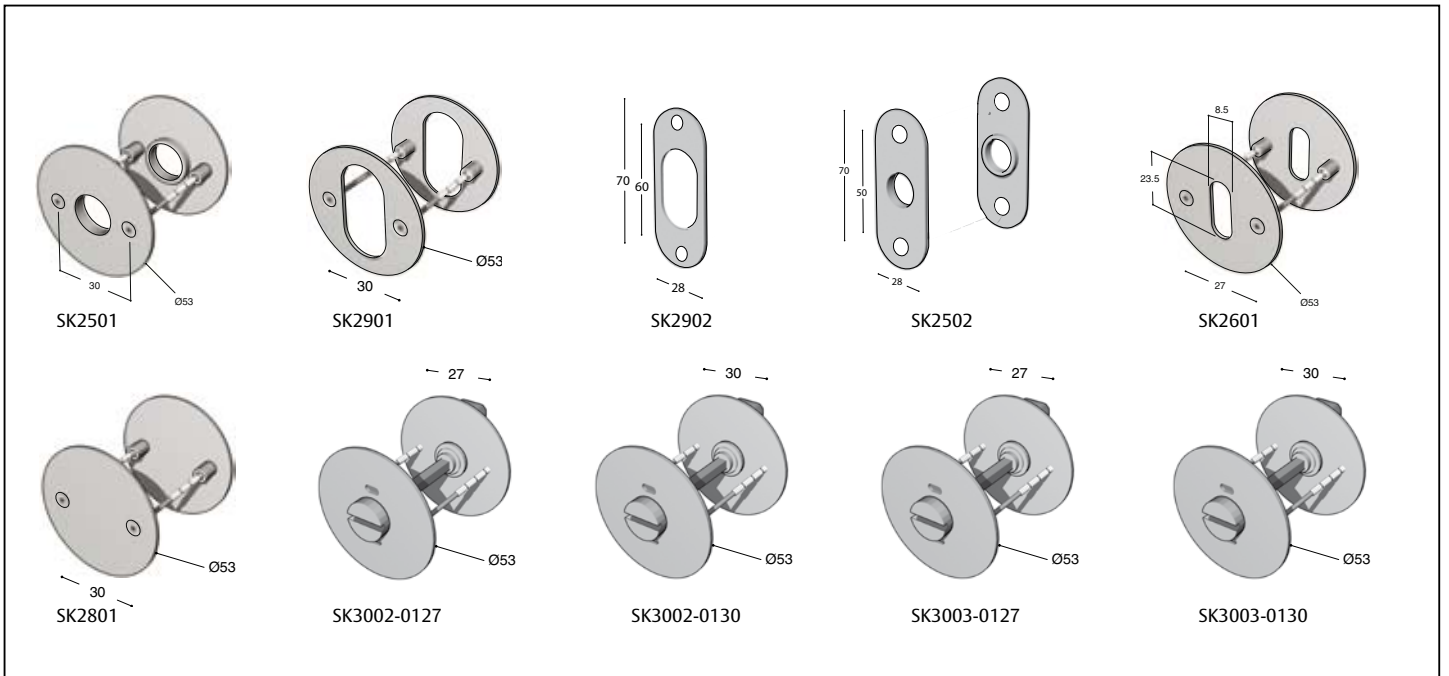

VR0319

VR0419 for smalprofil

:DO:

:RE:

:DO:RE:MI:-serien

:DO:RE:MI:-serien består av tre design-vridere som hver har sin særegne form.
:DO:, :RE: eller :MI: kan skape den ideelle helhetsløsningen på dører innen forskjellige arkitektoniske stilarter – både ved rehabilitering og nybygg.