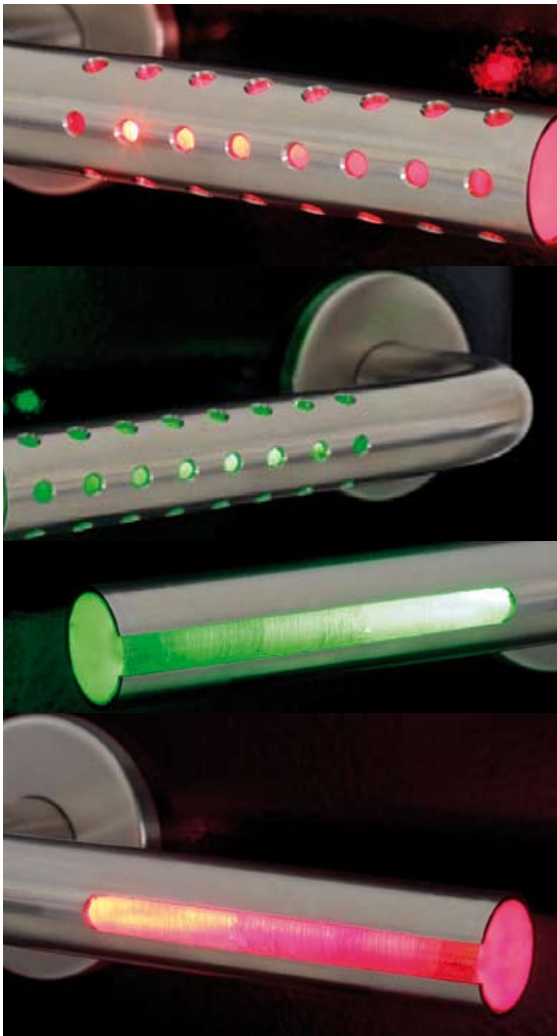

:RE: Klassisk tidløs

Utformet med en spenstig bue og egner seg spesielt i klassiske miljøer.

:RE: er en stilig og funksjonell dørvrider som ligger godt i hånden.

:MI: Hverdagselganse

Den avrundede dråpeformen løser opp geometrien og gir :MI: en mykhet, som både er elegant og vennlig.

:MI: gir den perfekte match til innredninger hvor kantene skal være avrundede, og detaljene understreker naturlig eleganse i hverdagen.

:DO:RE:MI:

BY ARKITEMA

:MI:

Brighthandle – et lysende grep

Brighthandle Dot og Brighthandle Line

Lekre, moderne dørvridere i to varianter som signaliserer opptatt eller ledig status ved å lyse rødt eller grønt. Brighthandle fungerer også dekorativt, som en spennende, lysende detalj i rommet. Eksempel på bruksområder er toalett, bad, garderobe, prøverom, undervisningsrom og møterom.

Elegant særpreg

Brighthandle er laget i en kombinasjon av rustfritt stål og transparent kunststoff. Finnes i flere varianter, både med batteridrift og for fast tilkobling av strøm (online). Leveres som sett med knappvrider og skilt for ulike låser og dørtykkelser. Brighthandle kan leveres med nålelager for bruk sammen med TrioVing Line skilt, se s 6-7.