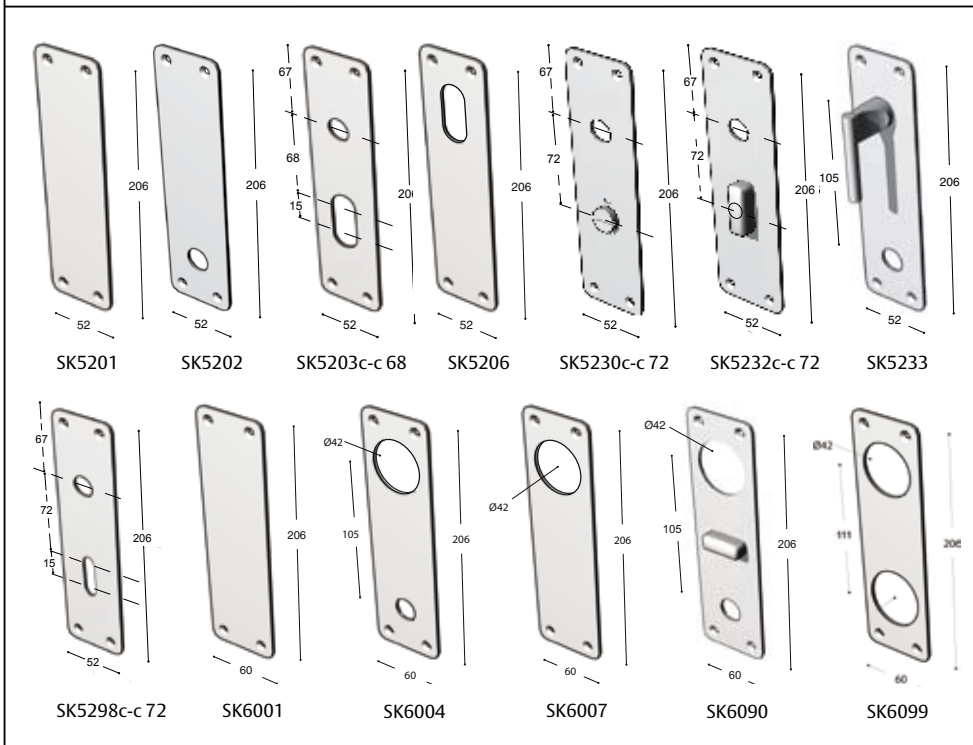

Allergivennlig

AISI 316L sikrer en nikkelfri overflate, da stålet binder nikkel. TrioVing Line er et allergivennlig produkt i forhold til berøringsrelateret allergi.

VR0116

VR0216

VR0119

VR0219

VR0919

VR0819

VR0319

VR0419 for smalprofil

:DO:

:RE:

:DO:RE:MI:-serien

:DO:RE:MI:-serien består av tre design-vridere som hver har sin særegne form.
:DO:, :RE: eller :MI: kan skape den ideelle helhetsløsningen på dører innen forskjellige arkitektoniske stilarter – både ved rehabilitering og nybygg.