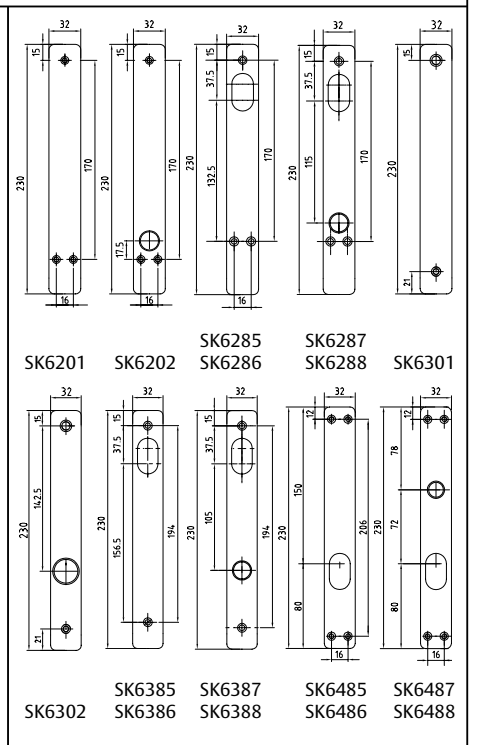

VR0319

VR0419 for smalprofil

:DO:

:RE:

:DO:RE:MI:-serien

:DO:RE:MI:-serien består av tre design-vridere som hver har sin særegne form.
:DO:, :RE: eller :MI: kan skape den ideelle helhetsløsningen på dører innen forskjellige arkitektoniske stilarter – både ved rehabilitering og nybygg.