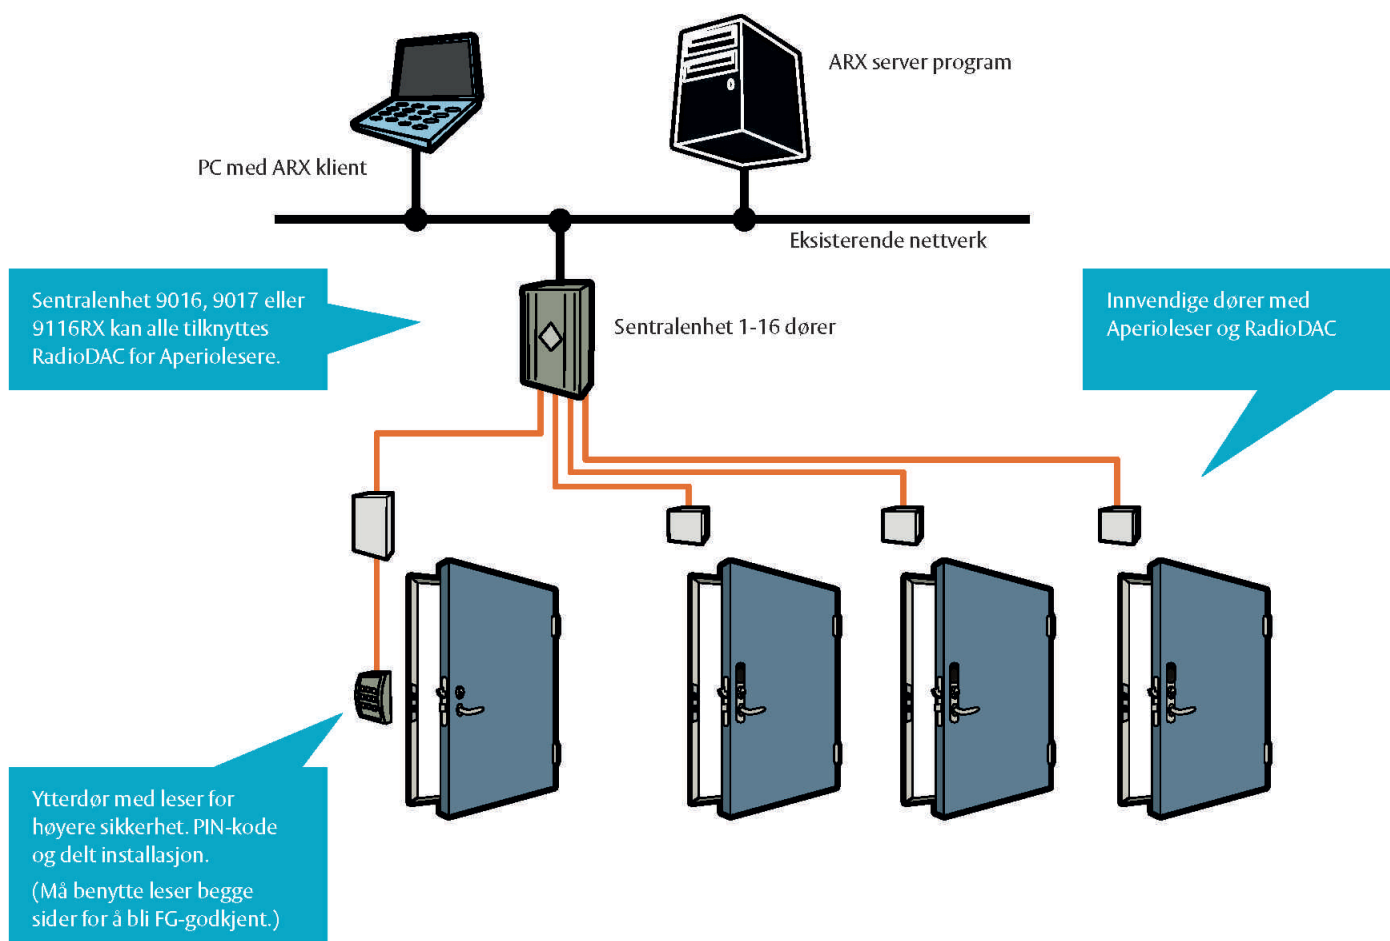

Rom for skrivere, kopimaskiner og rekvisita er også eksempler på steder som enkelt kan sikres med en Aperioleser som kun gir tilgang til de som behøver det på en enkel måte.

Dersom en person mister sitt kort, kan kortet enkelt sperres og erstattes med nytt eller lånekort. Sikkerheten forblir intakt og man har et godt verktøy for å gi adgang til riktige dører til riktig tid.

Rask og enkel installasjon

Aperioleserne er lette å installere. Ingen ekstra hull i døren og heller ingen kabel med strømforsyning og data. Kun en RadioDAC som enkelt plasseres inne over himling, og tilknyttes til nærmeste sentralenhet.

Aperiolesere som en del av et ARX system

Oppdatering i realtid

Ved å utvide med Aperiolesere som en del av ditt ARX eller RX anlegg vil du få rimeligere innvendige on-line dører i ett og samme system.

Gjør endring på adgangsrettigheter, legg til kort eller sperr et kort og det er allerede programmert i leseren. Sikkert og bekvemt.

Produktinformasjon – Aperioleser og RadioDAC

Kortlås (Dørbladleser) E100DS

Aperio E100DS er en trådløs on-line kortlås. Utsidens håndtak (vrider) er frikoblet og får inngrep når et kort er godkjent. Innsidens håndtak er alltid i inngrep. E100DS kan benyttes med forskjellige mekaniske låskasser. Låskasse bør imidlertid velges ut i fra bruksmønster på hver enkelt dør.